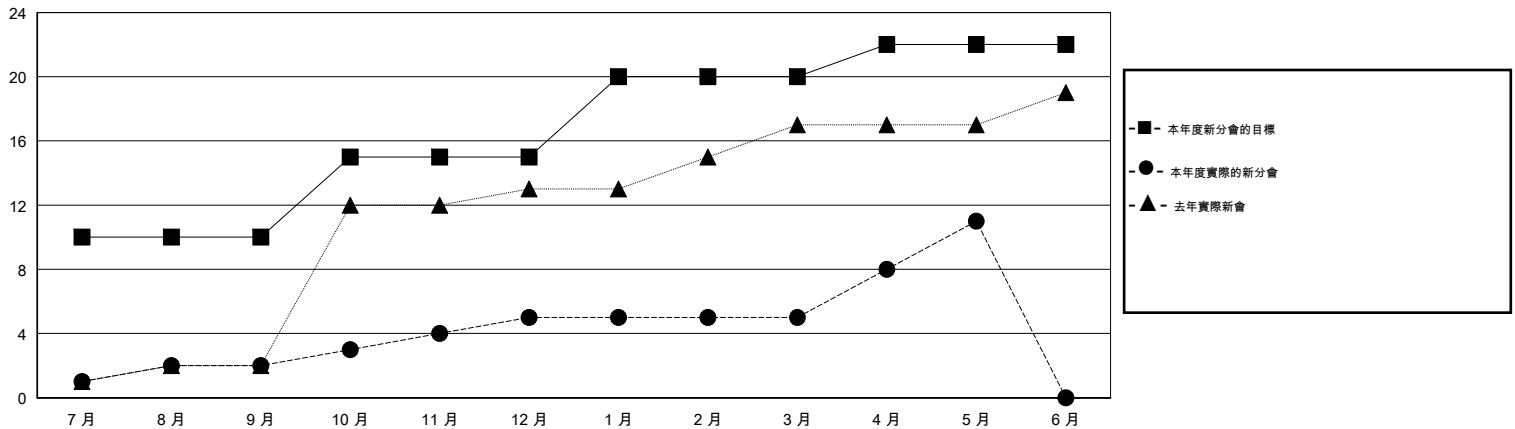

MONTHLY MEMBERSHIP PROGRESS REPORT

District 387

Results as of: 5/31/2015

GMT: WUSHUN XU

地點 CHINA

GMT憲章區 5

分會				
成果 2014-2015				
季	新分會目標	新會	會員流失的分會	淨增/減
7月/8月/9月	10	2	3	-1
10月/11月/12月	5	3	2	1
1月/2月/3月	5	0	0	0
4月/5月/6月	2	6	0	6

位會員@每位須繳				
成果 2014-2015				
季	新會員目標	增加的授證/新會員	退會人數	淨增/減
7月/8月/9月	590	252	16	236
10月/11月/12月	270	247	69	178
1月/2月/3月	250	152	5	147
4月/5月/6月	-50	295	33	262

目標與實際新會累積