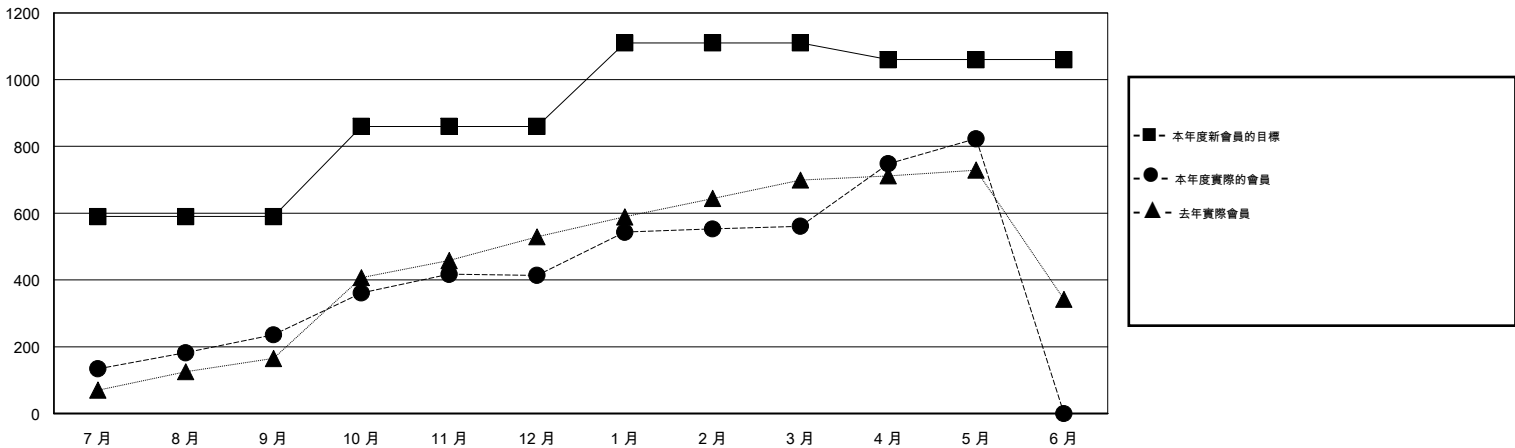

目標和實際會員累積

已取消的分會: 5

60 CLUBS OF 70 增添1位或以上的新會員

性別分佈

男 1,157 (57.71%)
女 848 (42.29%)

放棄的會員

[點擊這裡取得健康評估資料](#)

過世	0
分會已取消	0
其他	123
總計	123

家庭單位會員	229
戶長	110
非戶長	119